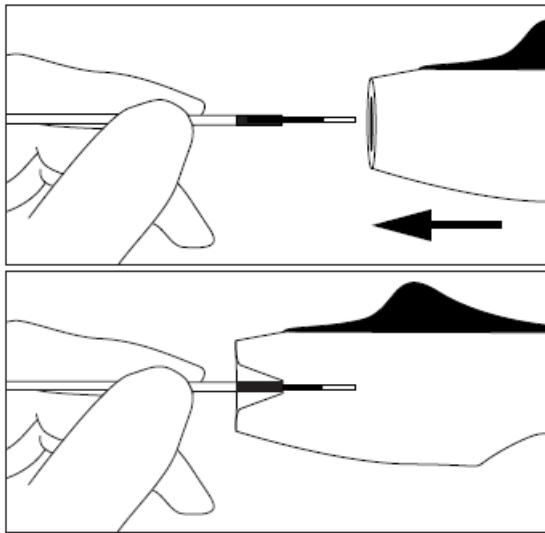

14. Mantenga el empujador de implantación en posición distal respecto a la zona de alineación negra. Haga avanzar el mango de desacoplamiento sobre el extremo proximal del empujador de implantación hasta que la zona de alineación negra quede oculta por completo en el interior del embudo del mango de desacoplamiento y el empujador de implantación se detenga dentro del mango de desacoplamiento. Consulte la figura 3.

Figura 3: El empujador de implantación se alinea con el mango de desacoplamiento

15. Para desacoplar la espiral, utilice el pulgar para retraer el mando deslizante del mango de desacoplamiento hasta que emita un chasquido.

NOTA: Una vez que el mando deslizante emita un chasquido, libérelolo para permitirle que regrese a su posición original.

NOTA: El mecanismo de desacoplamiento solamente se activará cuando se note el chasquido, no durante la fase anterior de retracción del mando deslizante.

16. Tire con cuidado hacia atrás del mango de desacoplamiento para extraerlo del empujador de implantación. Tire con cuidado hacia atrás del empujador de implantación bajo guía radioscópica para confirmar que la espiral se haya desacoplado.

17. Si la espiral está aún acoplada, repita los pasos 14 a 16 o retire con cuidado la espiral y vuelva a desplegar otra espiral.

18. Repita este proceso con todas las demás espirales.

19. Una vez finalizado el procedimiento, deseche el mango de desacoplamiento.

Mango de desprendimiento

Para uso con un único paciente. Deséchelo después de utilizarlo.